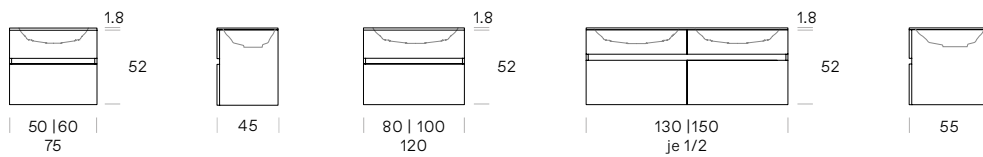

SET MIT MINERALGUSSWASCHTISCH