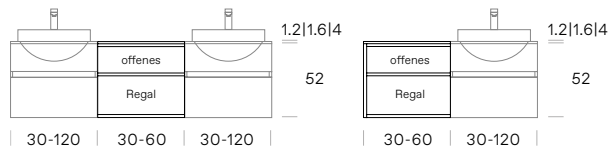

RASTERMASSE & TYPENÜBERSICHT

BADMÖBEL

Der grosse Vorteil der Linie Aava sind die praktischen Rastermasse. Damit lassen sich kleine und grosse Bäder flexibel und individuell planen. So findet sich auch immer die passende Kombination von Waschtisch und Möbel.