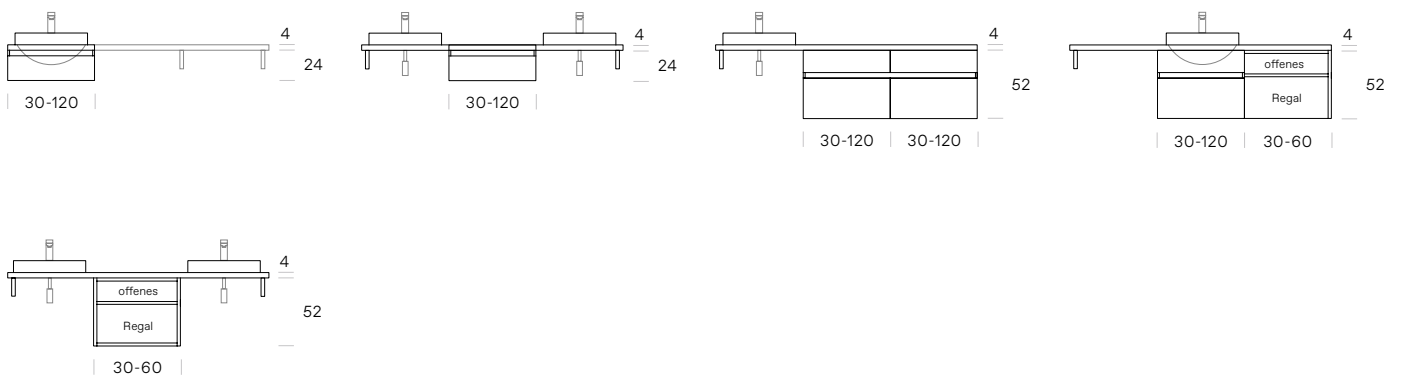

SET MIT MINERALGUSSWASCHTISCH

SET MIT GLASWASCHTISCH

SET MIT KERAMIKWASCHTISCH

KONSOLENLÖSUNG

RASTERMASSE & TYPENÜBERSICHT

SEITENSCHRÄNKE & WANDTABLARE

Individualisieren Sie nach Ihren eigenen Vorstellungen auch Seitenschränke und Wandtablare. Dank der grossen Vielfalt an Material- und Farbvarianten und der Vielfalt an Grössen, entsteht Ihr persönliches Bad.