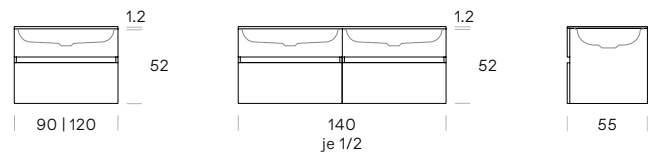

RASTERMASSE & TYPENÜBERSICHT

BADMÖBEL

Der grosse Vorteil der Linie Aava sind die praktischen Rastermasse. Damit lassen sich kleine und grosse Bäder flexibel und individuell planen. So findet sich auch immer die passende Kombination von Waschtisch und Möbel.

SET MIT MINERALGUSSWASCHTISCH

SET MIT GLASWASCHTISCH

SET MIT KERAMIKWASCHTISCH

KONSOLENLÖSUNG

RASTERMASSE & TYPENÜBERSICHT

SEITENSCHRÄNKE & WANDTABLARE

Individualisieren Sie nach Ihren eigenen Vorstellungen auch Seitenschränke und Wandtablare. Dank der grossen Vielfalt an Material- und Farbvarianten und der Vielfalt an Grössen, entsteht Ihr persönliches Bad.