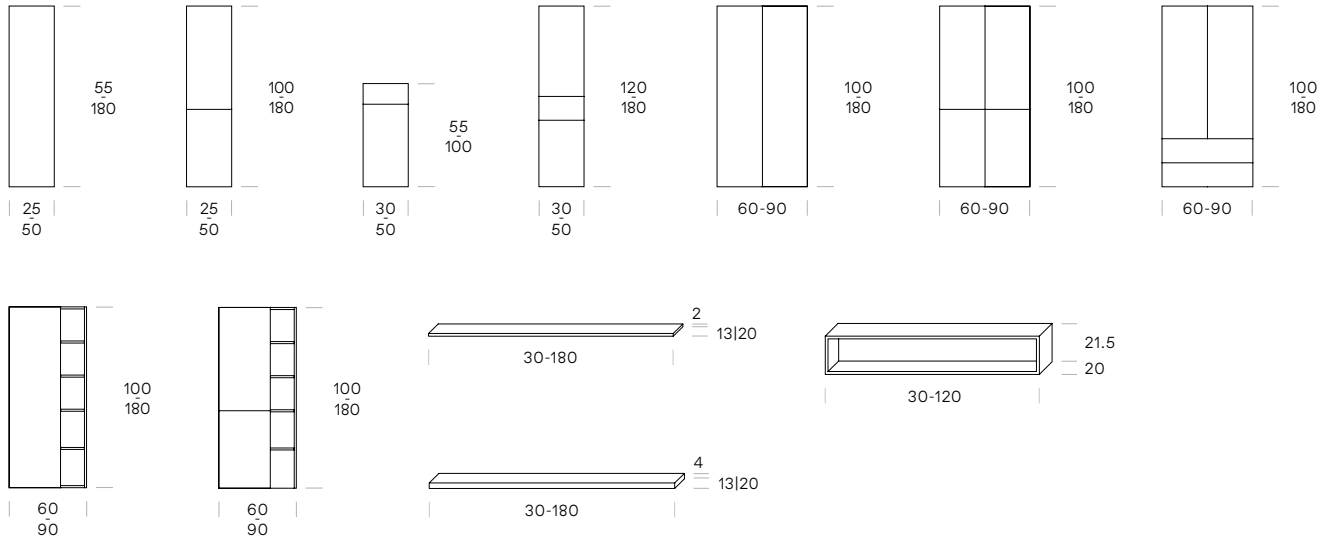

SET MIT MINERALGUSSWASCHTISCH

SET MIT GLASWASCHTISCH

SET MIT KERAMIKWASCHTISCH

KONSOLENLÖSUNG

RASTERMASSE & TYPENÜBERSICHT

SEITENSCHRÄNKE & WANDTABLARE

Individualisieren Sie nach Ihren eigenen Vorstellungen auch Seitenschränke und Wandtablare. Dank der grossen Vielfalt an Material- und Farbvarianten und der Vielfalt an Grössen, entsteht Ihr persönliches Bad.