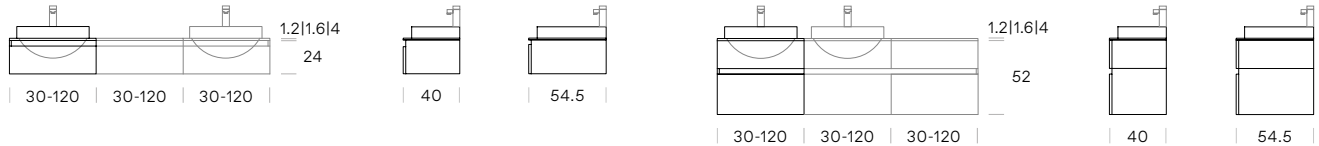

RASTERMASSE & TYPENÜBERSICHT

BADMÖBEL

Der grosse Vorteil der Linie Aava sind die praktischen Rastermasse. Damit lassen sich kleine und grosse Bäder flexibel und individuell planen. So findet sich auch immer die passende Kombination von Waschtisch und Möbel.