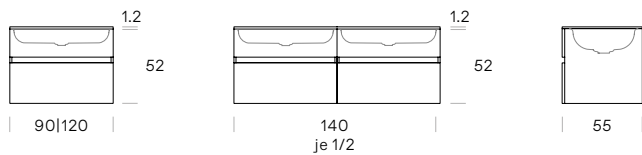

RASTERMASSE & TYPENÜBERSICHT

BADMÖBEL

Der grosse Vorteil der Linie Aava sind die praktischen Rastermasse. Damit lassen sich kleine und grosse Bäder flexibel und individuell planen. So findet sich auch immer die passende Kombination von Waschtisch und Möbel.

SET MIT MINERALGUSSWASCHTISCH

SET MIT GLASWASCHTISCH

SET MIT KERAMIKWASCHTISCH

KONSOLENLÖSUNG

RASTERMASSE & TYPENÜBERSICHT

SEITENSCHRÄNKE & WANDTABLARE

Individualisieren Sie nach Ihren eigenen Vorstellungen auch Seitenschränke und Wandtablare. Dank der grossen Vielfalt an Material- und Farbvarianten und der Vielfalt an Grössen, entsteht Ihr persönliches Bad.