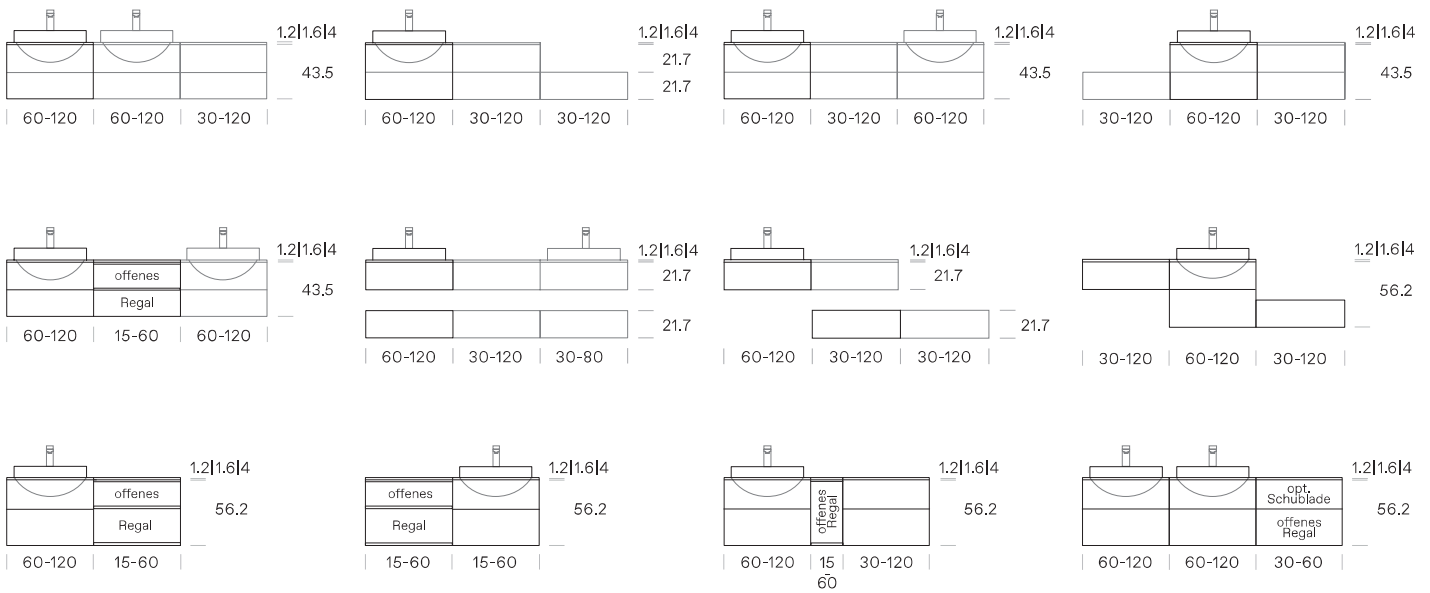

RASTERMASSE & TYPENÜBERSICHT

BADMÖBEL

Der grosse Vorteil der Linien Donna und SB.2 sind die praktischen Rastermasse. Damit lassen sich kleine und grosse Bäder flexibel und individuell planen. So findet sich auch immer die passende Kombination von Waschtisch und Möbel.

SEITENSCHRÄNKE & WANDTABLARE

RASTERMASSE & TYPENÜBERSICHT

KONSOLENLÖSUNG

Individualisieren Sie Donna und SB.2 nach Ihren eigenen Vorstellungen und auf Mass in dessen Höhe, Breite und Tiefe. Dank der grossen Vielfalt an Material- und Farbvarianten und der Vielfalt an Grössen bei den Badmöbeln entsteht Ihr persönliches Bad.