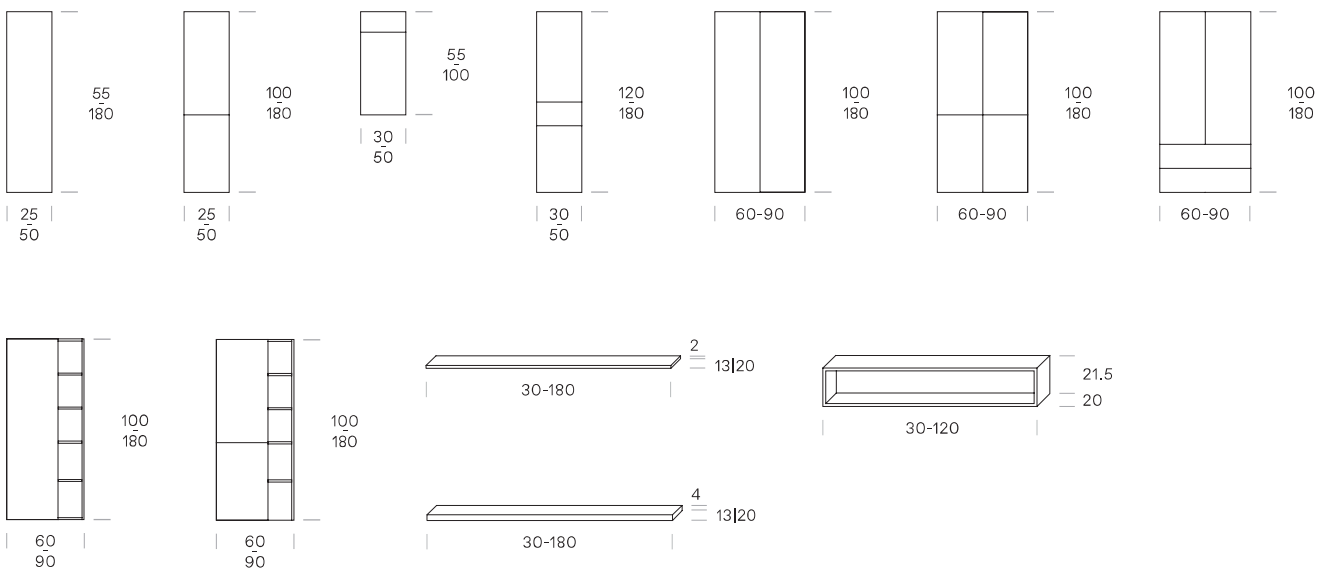

RASTERMASSE & TYPENÜBERSICHT

BADMÖBEL

Der grosse Vorteil der Linien Donna und SB.2 sind die praktischen Rastermasse. Damit lassen sich kleine und grosse Bäder flexibel und individuell planen. So findet sich auch immer die passende Kombination von Waschtisch und Möbel.

SEITENSCHRÄNKE & WANDTABLARE

RASTERMASSE & TYPENÜBERSICHT

KONSOLENLÖSUNG

Individualisieren Sie Donna und SB.2 nach Ihren eigenen Vorstellungen und auf Mass in dessen Höhe, Breite und Tiefe. Dank der grossen Vielfalt an Material- und Farbvarianten und der Vielfalt an Grössen bei den Badmöbeln entsteht Ihr persönliches Bad.