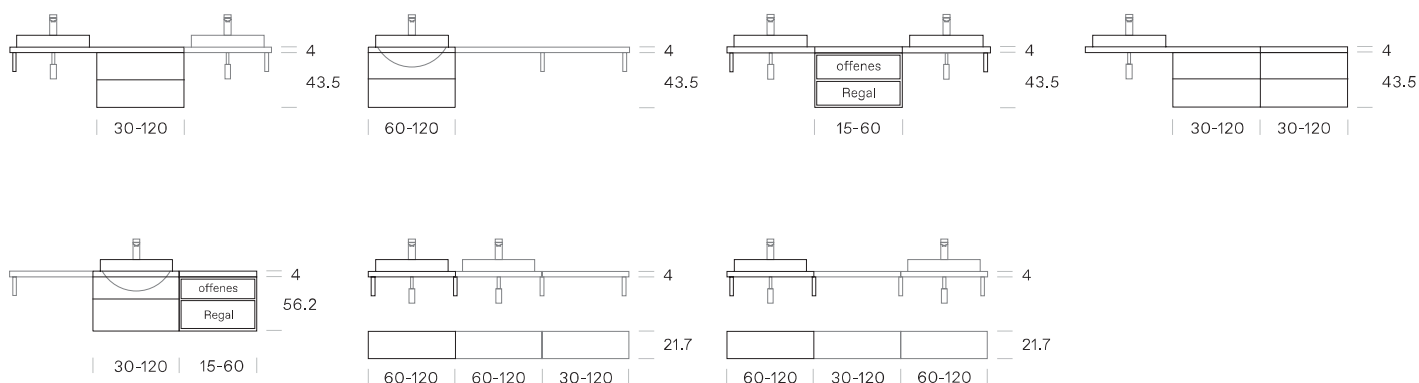

RASTERMASSE & TYPENÜBERSICHT

BADMÖBEL

Der grosse Vorteil der Linien Donna und SB.2 sind die praktischen Rastermasse. Damit lassen sich kleine und grosse Bäder flexibel und individuell planen. So findet sich auch immer die passende Kombination von Waschtisch und Möbel.

SEITENSCHRÄNKE & WANDTABLARE

RASTERMASSE & TYPENÜBERSICHT

KONSOLENLÖSUNG

Individualisieren Sie Donna und SB.2 nach Ihren eigenen Vorstellungen und auf Mass in dessen Höhe, Breite und Tiefe. Dank der grossen Vielfalt an Material- und Farbvarianten und der Vielfalt an Grössen bei den Badmöbeln entsteht Ihr persönliches Bad.