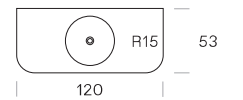

# RASTERMASSE & TYPENÜBERSICHT

## BADMÖBEL & GÄSTEBAD

Der grosse Vorteil der Linie Dama sind die praktischen Rastermasse. Damit lassen sich kleine und grosse Bäder flexibel und individuell planen. So findet sich auch immer die passende Kombination von Waschtisch und Möbel.