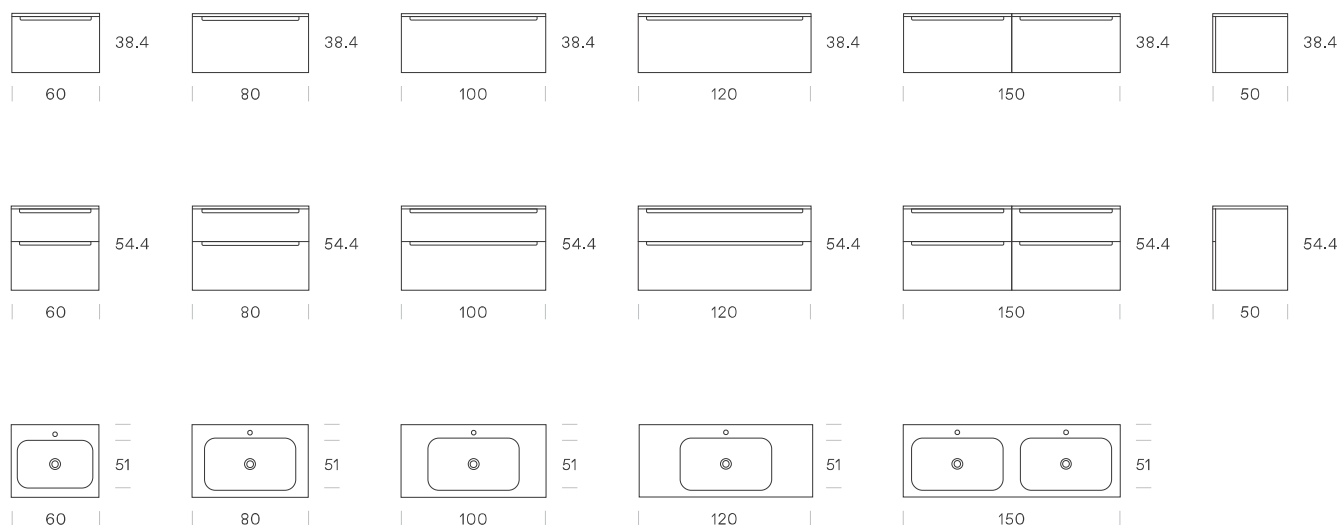

RASTERMASSE & TYPENÜBERSICHT

BADMÖBEL

Athea bietet eine Auswahl an praktischen Möbel-Sets, bestehend aus Waschtisch und Korpus in fünf verschiedenen Breiten und zwei unterschiedlichen Höhen.

BESONDERHEITEN

INNENLEBEN UND SCHUBLADEN

SCHUBLADEN

Schubladensystem mit soft-close Funktion

INNENLEBEN FARBE

Exklusives Silbergrau

EINTEILUNGSSYSTEM

Optionale Schubladeneinteilungen

MERKMALE